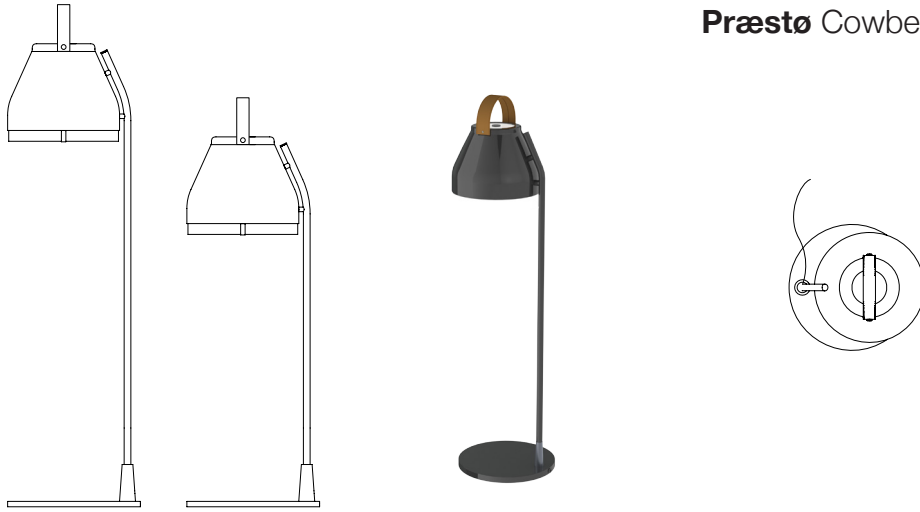

Præstø Cowbelle Desk

## Præsto Cowbelle Desk

**Size (S, L)** Wide: 20 cm / 7.9" – Hight: 66 cm / 26" (S), 81,3 cm / 32" (L)

<b>Design</b>	Esko Schmidt-Sørensen
<b>Fixture type</b>	Desk lamp
<b>Illuminant</b>	LED board, CRI>90
<b>Lights</b>	740 LM
<b>Consumption</b>	28 Watts
<b>Materials</b>	Aluminum, steel and polycarbonate.
<b>Finish</b>	Powder coated and wet spray enamel
<b>Weight (S, L)</b>	3,6 kg / 4,5 kg - 88 lbs. / 10 lbs.
<b>Packaging (S, L)</b>	24,5 x 24,5 x 86,1 cm / 30,5 x 30,5 x 30,5 10" x 10" x 34" / 12" x 12" x 40"
<b>Cord</b>	Length 200 cm / 78.8"

Lamping options	Color temp.	Driver/Description
Standard (ST)	2700K/3500K	TRIAC dimmable / Lutron
Voltage		120V / 230V / 277V

Standard Colors					
					
	Jet Black RAL 9005	Traffic White RAL 9016	Signal Gray RAL 7004	Vermilion RAL 2002	Light Green RAL 6027